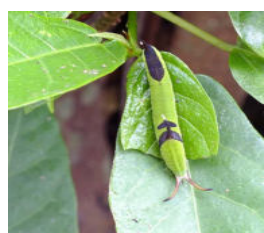

浦添大公園

ニュースレター
うらしー
2024年5月号

公園からの お知らせ

利用者の皆様へ

Gゾーンに設置された遊具は人気のため
土・日・祝日ともに来園者が多く駐車場
がすぐに埋まります。近くの遊び広場前
駐車場のご利用をおすすめします。

公園の自然 この時期見られる チョウの幼虫たち

浦添大公園内でこの時期見られるチョウの幼虫たちを紹介します。公園内では5科61種
が記録されていて、およそ42種が生息しています。チョウが好き、自然が好きな方散策つ
いでに探してみましょう。

卵
〈アオシジアゲハ〉

若令幼虫

終令幼虫

蛹

卵
〈イシガケチョウ〉

若令幼虫

終令幼虫

蛹

卵
〈ウスキシロチョウ〉

若令幼虫

終令幼虫

蛹

卵
〈シロオビアゲハ〉

若令幼虫

終令幼虫

蛹