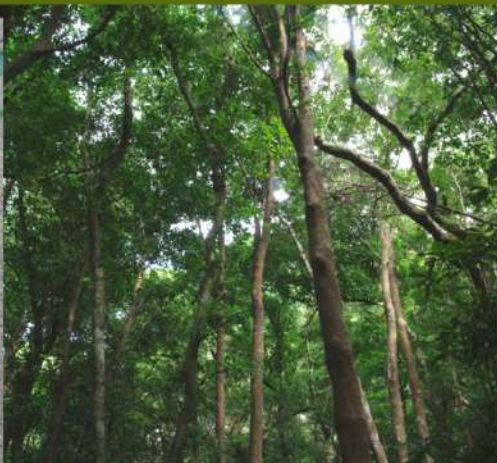

お申込み：森の家みんな

Tel.098-882-3195