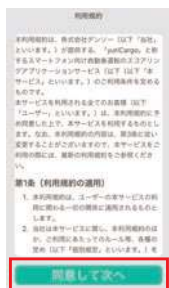

①スマートフォンにアプリ『yuriCargo』をインストール

■ iPhone の場合

■ Android の場合

みんなでつくる！
「安全運転の島」

【個人情報の取り扱いについて】

アプリによって取得された個々の運転データは、本人以外には開示されません。環境省では、優良ドライバー特典をお渡しする目的のみににおいて必要な個人情報を閲覧・利用します。

Apple および Apple ロゴは米国その他の国で登録された Apple Inc. の商標です。AppStore は Apple Inc. のサービスマークです。Google Play および Google Play ロゴは、Google LLC の商標です。

看板付近では
特に飛び出しに
気を付けて！

②『yuriCargo』を起動し、アカウント登録

「利用規約」と「個人情報の取扱いに関して」を確認して「同意して次へ」

「新規アカウント登録」を選択し、次の画面でメールアドレスを入力して「アカウント登録」

件名「yuriCargo へようこそ」というメールを開いて、認証コード（数字 6 ケタ）を確認

※パスワードは 8 ~ 20 文字で、小文字、大文字、数字の 3 種類を組み合わせてください。