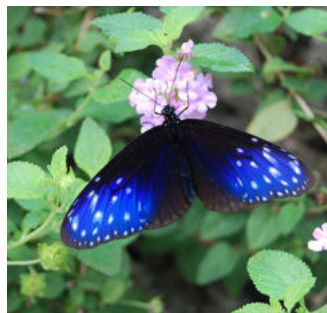

利用者の皆様へ

来園するには新型コロナウイルス感染症対策をお願いします。

公園の自然

チョウと花。初夏はチョウ類が最も活発に飛び周り蜜を求めて花から花へと訪問します。公園内で観察できるチョウと花を紹介します。

カバマダラ
トウワタに訪花

クロセセリ
ゲットウに訪花

クロボシセセリ
ソメモノカズラに訪花

ツمامラサキマダラ
コバノランタナに訪花

オオゴマダラ
テイキンザクラに訪花

アサギマダラ
シマアザミに訪花

公園にいる様々な種類のチョウを観察して季節を感じよう!

春のチョウ類自然観察会

令和5年4月1日(土)開催

「台グスク」の自然の楽しみ方について園内を散策しながらチョウ類について解説します。散策路沿いに生息するチョウ類は、沖縄島南部を代表するものばかりです。きれいな蝶が多く、特に日本でも沖縄島と古宇利島に生息する固有亜種のフタオチョウが見られます。台グスクは高台に位置し太平洋、東シナ海を一望できます。自然を学び、絶景を見ての両得の観察会です。