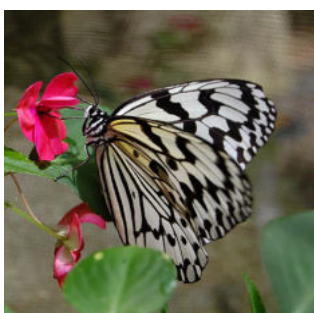

利用者の皆様へ

来園するには新型コロナウイルス感染症対策をお願いします。

公園の自然

チョウと花。初夏はチョウ類が最も活発に飛び周り蜜を求めて花から花へと訪問します。公園内で観察できるチョウと花を紹介します。

カバマダラ
トウワタに訪花

クロセセリ
ゲットウに訪花

クロボシセセリ
ソメモノカズラに訪花

ツمامラサキマダラ
コバノランタナに訪花

オオゴマダラ
テイキンザクラに訪花

アサギマダラ
シマアザミに訪花

公園にいる様々な種類のチョウを観察して季節を感じよう!

春のチョウ類自然観察会

令和5年4月1日(土)開催

「台グスク」の自然の楽しみ方について園内を散策しながらチョウ類について解説します。散策路沿いに生息するチョウ類は、沖縄島南部を代表するものばかりです。きれいな蝶が多く、特に日本でも沖縄島と古宇利島に生息する固有亜種のフタオチョウが見られます。台グスクは高台に位置し太平洋、東シナ海を一望できます。自然を学び、絶景を見ての両得の観察会です。