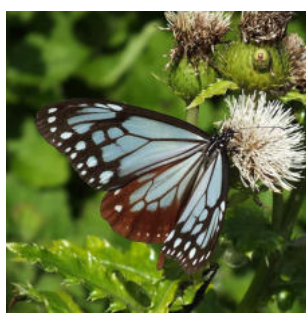

利用者の皆様へ

来園するには新型コロナウイルス感染症対策をお願いします。

公園の自然

チョウと花。初夏はチョウ類が最も活発に飛び周り蜜を求めて花から花へと訪問します。公園内で観察できるチョウと花を紹介します。

カバマダラ
トウワタに訪花

クロセセリ
ゲットウに訪花

クロボシセセリ
ソメモノカズラに訪花

ツمامラサキマダラ
コバノランタナに訪花

オオゴマダラ
テイキンザクラに訪花

アサギマダラ
シマアザミに訪花

公園にいる様々な種類のチョウを観察して季節を感じよう!

春のチョウ類自然観察会

令和5年4月1日(土)開催

「台グスク」の自然の楽しみ方について園内を散策しながらチョウ類について解説します。散策路沿いに生息するチョウ類は、沖縄島南部を代表するものばかりです。きれいな蝶が多く、特に日本でも沖縄島と古宇利島に生息する固有亜種のフタオチョウが見られます。台グスクは高台に位置し太平洋、東シナ海を一望できます。自然を学び、絶景を見ての両得の観察会です。