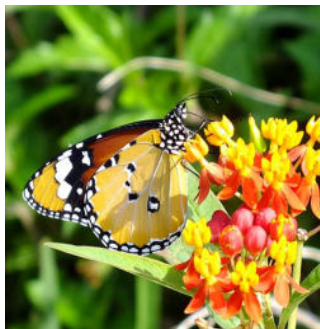

利用者の皆様へ

来園するには新型コロナウイルス感染症対策をお願いします。

公園の自然

チョウと花。初夏はチョウ類が最も活発に飛び周り蜜を求めて花から花へと訪問します。公園内で観察できるチョウと花を紹介します。

カバマダラ
トウワタに訪花

クロセセリ
ゲットウに訪花

クロボシセセリ
ソメモノカズラに訪花

ツمامラサキマダラ
コバノランタナに訪花

オオゴマダラ
テイキンザクラに訪花

アサギマダラ
シマアザミに訪花

公園にいる様々な種類のチョウを観察して季節を感じよう!

春のチョウ類自然観察会

令和5年4月1日(土)開催

「台グスク」の自然の楽しみ方について園内を散策しながらチョウ類について解説します。散策路沿いに生息するチョウ類は、沖縄島南部を代表するものばかりです。きれいな蝶が多く、特に日本でも沖縄島と古宇利島に生息する固有亜種のフタオチョウが見られます。台グスクは高台に位置し太平洋、東シナ海を一望できます。自然を学び、絶景を見ての両得の観察会です。