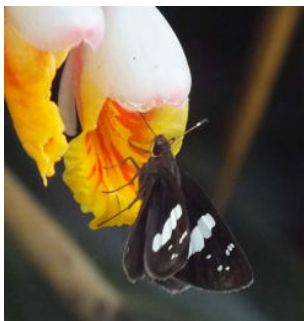

利用者の皆様へ

来園するには新型コロナウイルス感染症対策をお願いします。

公園の自然

チョウと花。初夏はチョウ類が最も活発に飛び周り蜜を求めて花から花へと訪問します。公園内で観察できるチョウと花を紹介します。

カバマダラ
トウワタに訪花

クロセセリ
ゲットウに訪花

クロボシセセリ
ソメモノカズラに訪花

ツمامラサキマダラ
コバノランタナに訪花

オオゴマダラ
テイキンザクラに訪花

アサギマダラ
シマアザミに訪花

公園にいる様々な種類のチョウを観察して季節を感じよう!

春のチョウ類自然観察会

令和5年4月1日(土)開催

「台グスク」の自然の楽しみ方について園内を散策しながらチョウ類について解説します。散策路沿いに生息するチョウ類は、沖縄島南部を代表するものばかりです。きれいな蝶が多く、特に日本でも沖縄島と古宇利島に生息する固有亜種のフタオチョウが見られます。台グスクは高台に位置し太平洋、東シナ海を一望できます。自然を学び、絶景を見ての両得の観察会です。