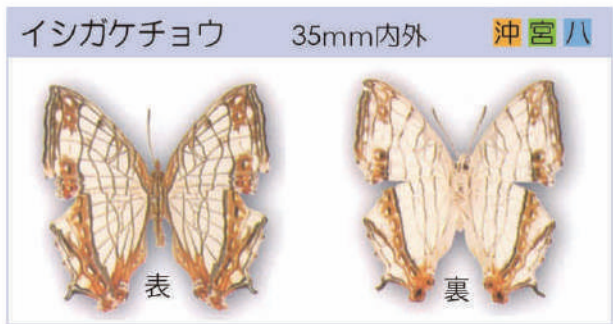

ワークシート⑥ (コピーして使って下さい)

タテハチョウの仲間

自然