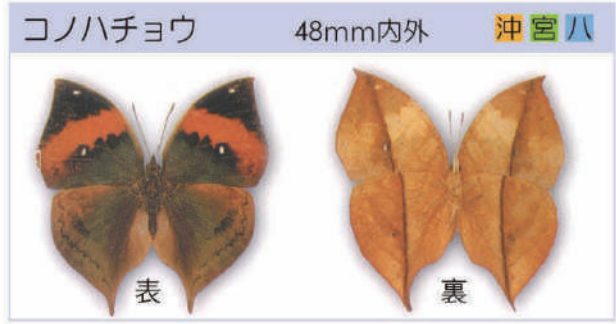

ワークシート⑥ (コピーして使って下さい)

タテハチョウの仲間

自然