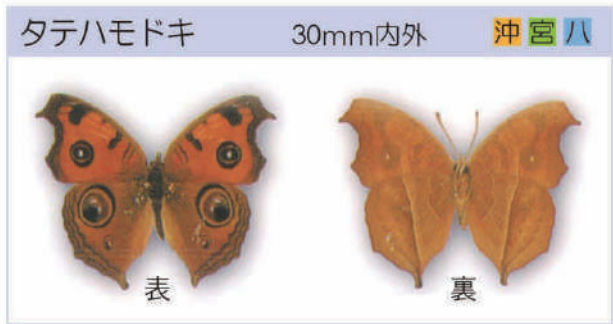

ワークシート⑥ (コピーして使って下さい)

タテハチョウの仲間

自然