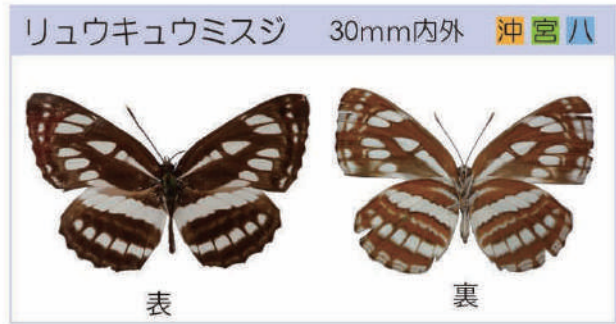

ワークシート⑥ (コピーして使って下さい)

タテハチョウの仲間

自然