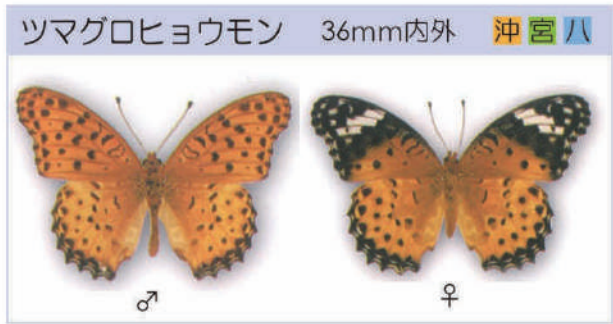

ワークシート⑥ (コピーして使って下さい)

タテハチョウの仲間

自然