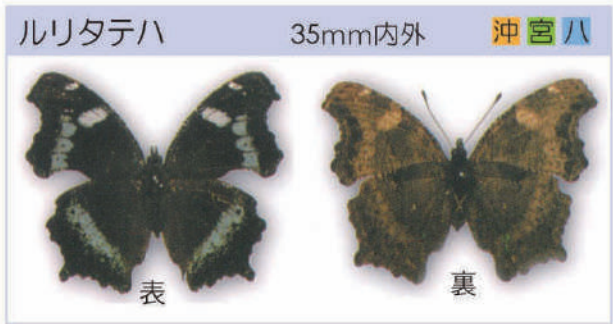

ワークシート⑥ (コピーして使って下さい)

タテハチョウの仲間

自然