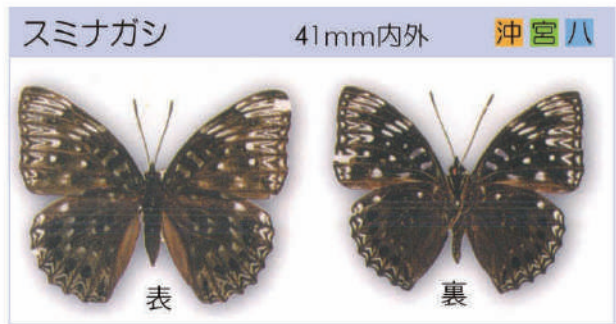

ワークシート⑥ (コピーして使って下さい)

タテハチョウの仲間

自然