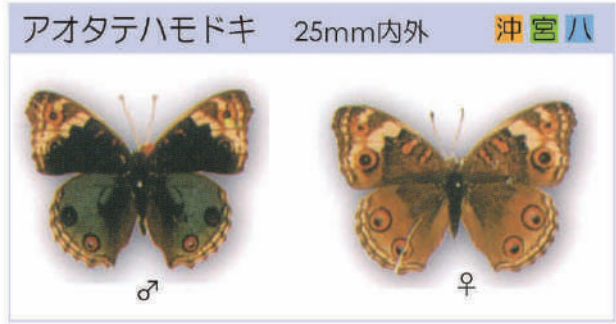

ワークシート⑥ (コピーして使って下さい)

タテハチョウの仲間

自然