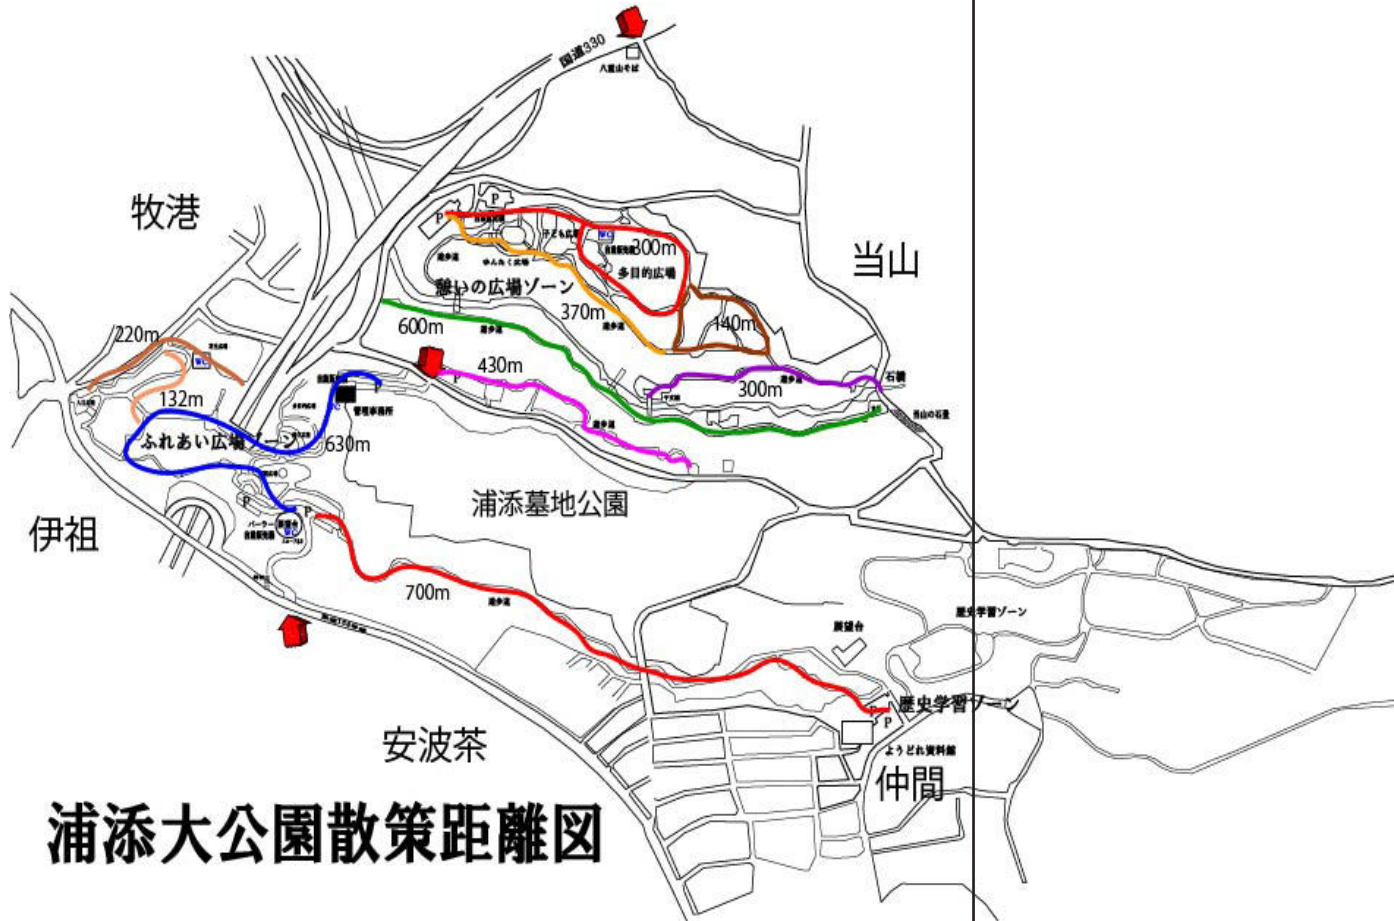

■日 時:5月8日(土) 9:30~11:00

■場 所:浦添大公園(ふれあい広場管理事務所前集合)

募集期間:5月7日まで 定員10人

※定員に達し次第しめきります。

料 金: 1000円(資料費込み)

参加申し込み先:浦添大公園管理事務所 098-873-0700

浦添大公園散策距離図

浦添大公園散策大好きな皆様へ
散策の目安、距離を地図に入れてみました。公園は思いのほかアップダウンがあるので、よい運動になります。体調に合わせて散策を楽しむのが健康によいでしょう。